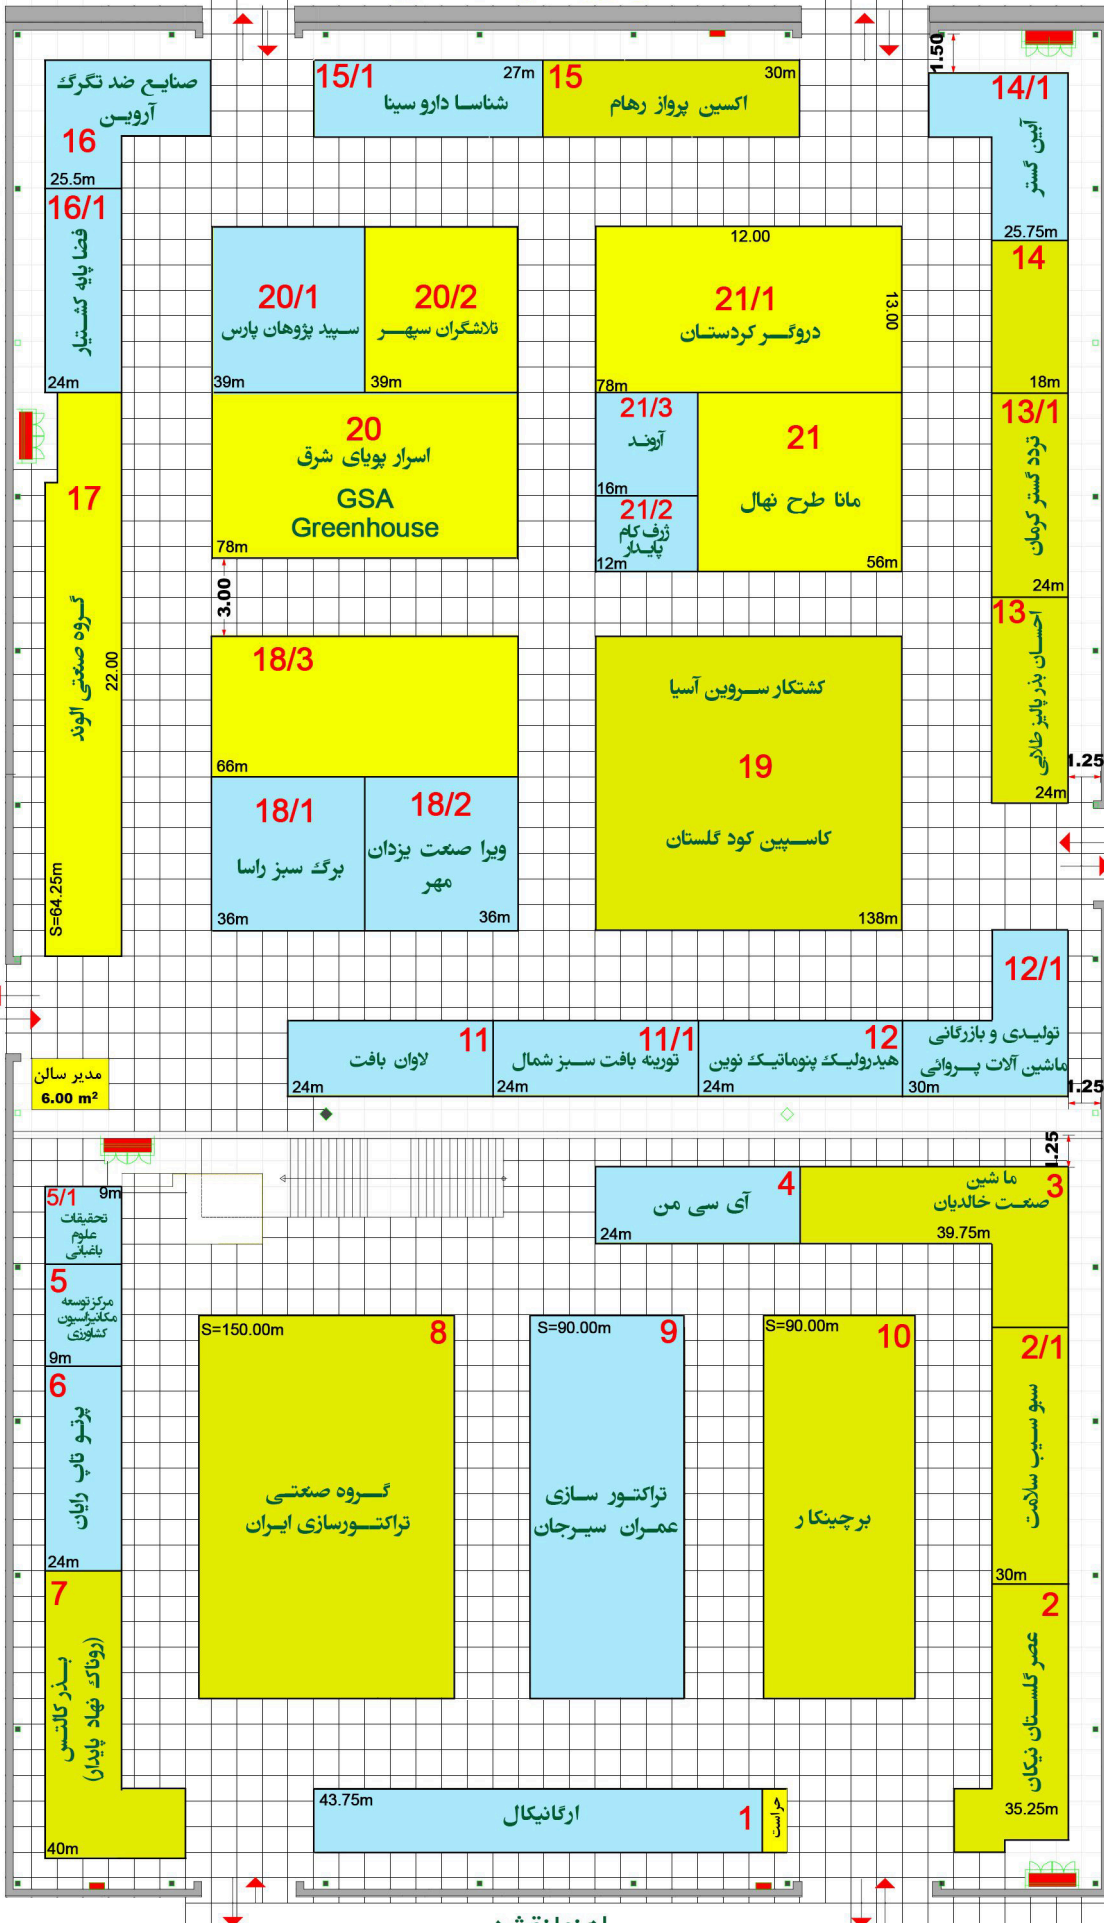

Iran Agri Show 2021

HALL 40 - 40 A

ششمین نمایشگاه بین المللی کشاورزی، سامانه های نوین آبیاری ماشین آلات، نهاده ها و کشت های گلخانه ای

۱۴ لغایت ۱۷ آذرماه ۱۴۰۰

Entry Exit
ورود خروج

۱۵۳۰ متر مربع فضای مفید سالن

Entry Exit
ورود خروج

Entry Exit
ورود خروج

Entry Exit
ورود خروج

راهنما نقشه:

Entry Exit
ورود خروج

پیش ساخته

Entry Exit
ورود خروج

خود ساز